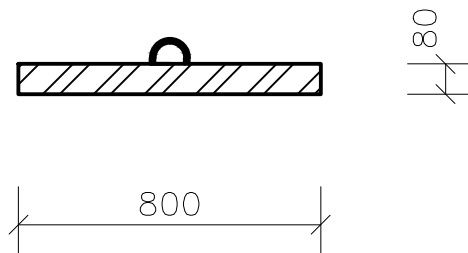

Poklop zákrytový - rovný hr. 80 mm

Technické údaje:

Rozmery: Ø 800/80 mm

Hmotnosť: 100 kg

Betón: C20/25

Tvar:

REZ

PÔDORYS